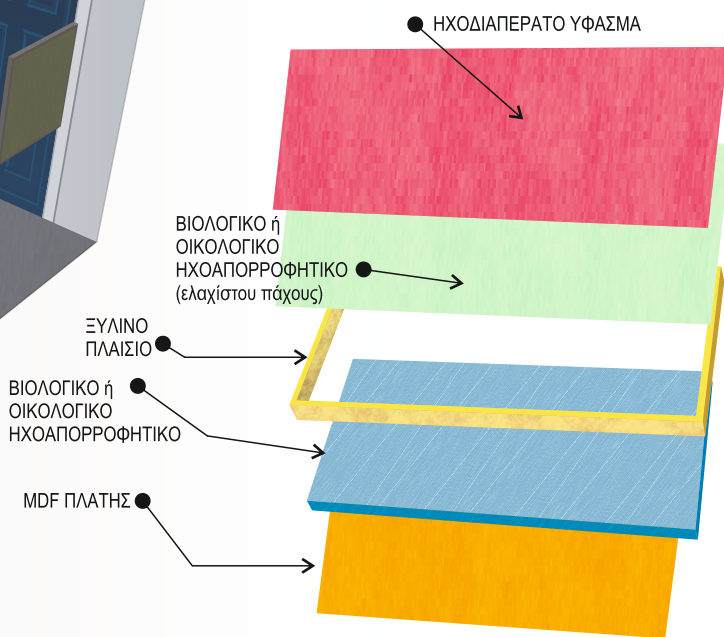

• ΚΑΤΑΛΛΗΛΟ ΓΙΑ:

Γραφεία, Επαγγελματικά Studio, Αμφιθέατρα, Εστιατόρια, Θέατρα, Νυχτερινά κέντρα, Κινηματογράφους, Home Cinema, Home Studio κοκ.