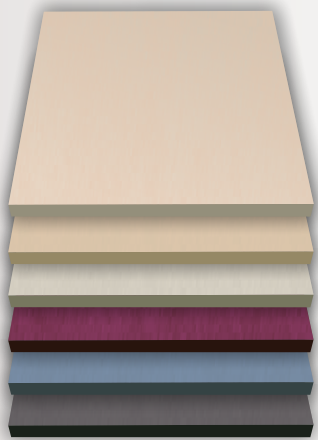

ISELABSORB

**ΗΧΟΑΠΟΡΡΟΦΗΤΙΚΟ
ΠΑΝΕΛ**

Τα ηχοαπορροφητικά πάνελα **ISELABSORB** κατασκευάζονται **κατά παραγγελία σε διαστάσεις και σχήματα που ταιριάζουν σε κάθε χώρο**. Αναρτώνται σε **τοιχούς, οροφές, έπιπλα** και όπου υπάρχει **ανάγκη για έλεγχο της αντήχησης**. Φέρουν **ξύλινο πλαίσιο** ενώ εσωτερικά διαθέτουν επένδυση από **ηχοαπορροφητικά φύλλα βιολογικών ή οικολογικών υλικών**.

Η πίσω όψη των πανέλων είναι από **MDF**, με τις κατάλληλες εγκοπές ώστε να τοποθετούνται στις θέσεις για τις οποίες προορίζονται.

Η τελική επιφάνεια είναι από **ηχοδιαπερατό ύφασμα**, σε απόχρωση της επιλογής σας μέσα από μία μεγάλη γκάμα **εξειδικευμένων υφασμάτων**.

Λειτουργούν επίσης και ως **διαχωριστικά χώρων**, είτε βιδωμένα πάνω σε γραφεία είτε με βάσεις και περιστρεφόμενα ροδάκια με φρένο, για την εύκολη μετακίνησή τους, όποτε αυτό κριθεί

ΙΔΙΟΤΗΤΕΣ

- Ηχοαπορροφητικό
- Μεγάλη διάρκεια ζωής
- Μεγάλη γκάμα σχεδίων, χρωμάτων, διαστάσεων
- Δυνατότητα εκτύπωσης φωτογραφίας
- Εύκολη τοποθέτηση