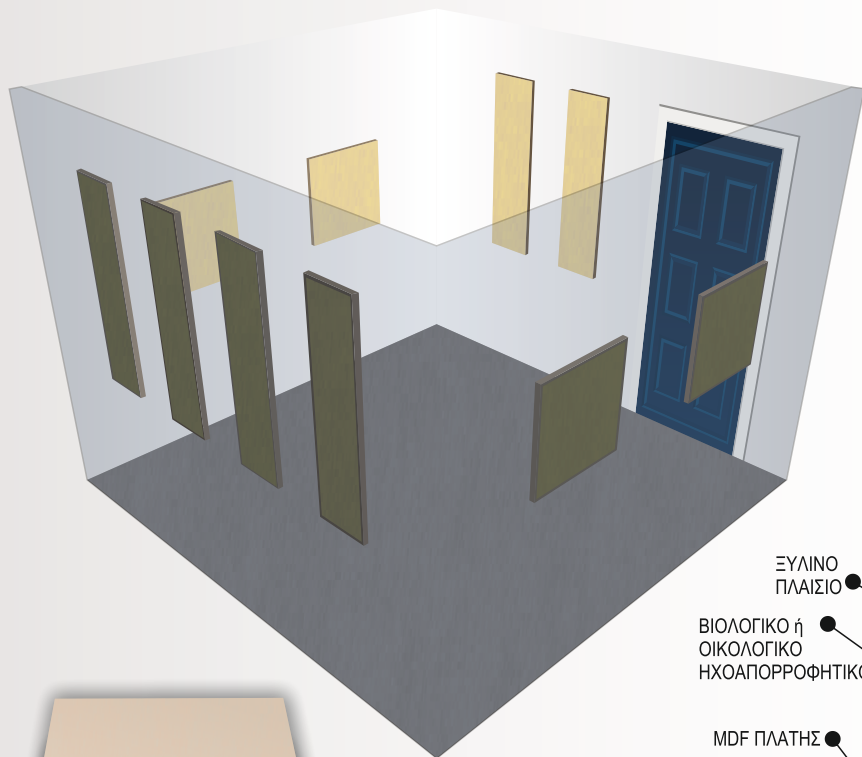

ISELABSORB

**ΗΧΟΑΠΟΡΡΟΦΗΤΙΚΟ
ΠΑΝΕΛ**

Τα ηχοαπορροφητικά πάνελα **ISELABSORB** κατασκευάζονται **κατά παραγγελία σε διαστάσεις και σχήματα που ταιριάζουν σε κάθε χώρο**. Αναρτώνται σε **τοιχούς, οροφές, έπιπλα** και όπου υπάρχει **ανάγκη για έλεγχο της αντήχησης**. Φέρουν **ξύλινο πλαίσιο** ενώ εσωτερικά διαθέτουν επένδυση από **ηχοαπορροφητικά φύλλα βιολογικών ή οικολογικών υλικών**.

Η πίσω όψη των πανέλων είναι από **MDF**, με τις κατάλληλες εγκοπές ώστε να τοποθετούνται στις θέσεις για τις οποίες προορίζονται.

Η τελική επιφάνεια είναι από **ηχοδιαπερατό ύφασμα**, σε απόχρωση της επιλογής σας μέσα από μία μεγάλη γκάμα **εξειδικευμένων υφασμάτων**.

Λειτουργούν επίσης και ως **διαχωριστικά χώρων**, είτε βιδωμένα πάνω σε γραφεία είτε με βάσεις και περιστρεφόμενα ροδάκια με φρένο, για την εύκολη μετακίνησή τους, όποτε αυτό κριθεί

ΙΔΙΟΤΗΤΕΣ

- Ηχοαπορροφητικό
- Μεγάλη διάρκεια ζωής
- Μεγάλη γκάμα σχεδίων, χρωμάτων, διαστάσεων
- Δυνατότητα εκτύπωσης φωτογραφίας
- Εύκολη τοποθέτηση

• ΕΦΑΡΜΟΖΕΤΑΙ:

- Σε τοίχους, οροφές, έπιπλα

• ΚΑΤΑΛΛΗΛΟ ΓΙΑ:

Γραφεία, Επαγγελματικά Studio, Αμφιθέατρα, Εστιατόρια, Θέατρα, Νυχτερινά κέντρα, Κινηματογράφους, Home Cinema, Home Studio κοκ.

NUOVO

A C O U S T I C S