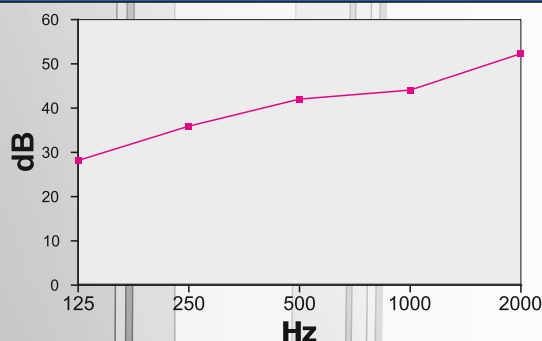

### ΗΧΟΜΟΝΩΤΙΚΗ ΑΞΙΑ \*ΣΤΟ ΘΥΡΟΦΥΛΛΟ

[Hz]	dB
125	28.0
250	36.0
500	42.0
1000	44.0
2000	52.0

 **NUOVO**  
ACOUSTICS

 ΓΕΩΡΓΙΟΥ ΠΑΠΑΝΔΡΕΟΥ 21 - ΧΑΪΔΑΡΙ, Τ.Κ. 124 62

 [www.nuovo-acoustics.gr](http://www.nuovo-acoustics.gr)