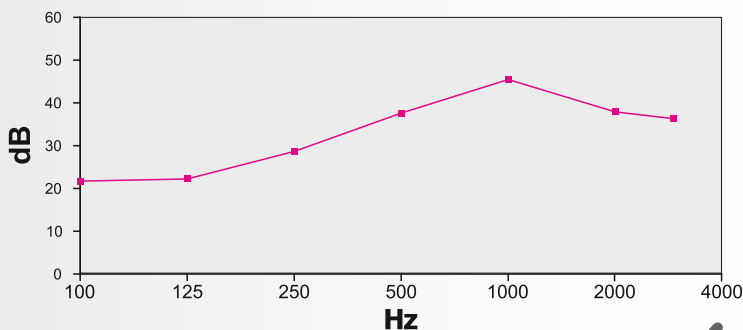

ISELDOOR WOOD

ΗΧΟΜΟΝΩΤΙΚΗ ΞΥΛΙΝΗ ΘΥΡΑ

ΗΧΟΜΟΝΩΤΙΚΗ
38dB A ΞΙΑ

Οι ξύλινες ηχομονωτικές πόρτες **ISELDOOR WOOD** αποτελούν την πλέον **ενδεδειγμένη λύση** για την αντιμετώπιση **αερόφερτων θορύβων** που επηρεάζουν την ακουστική και την ηχομόνωση των χώρων. Πρόκειται για **ολοκληρωμένα συστήματα εσωτερικών κουφωμάτων**, σε οποιαδήποτε διάσταση και οποιοδήποτε σχέδιο ζητηθεί. Τα πλαίσια των θυρόφυλλων (κατακόρυφοι ορθοστάτες και οριζόντιες τραβέρσες) είναι από **συμπαγή ξυλεία** υψηλής πυκνότητας και κατάλληλου πάχους ενώ οι **ταμπλάδες είναι διπλοί**, από κόντρα-πλακέ ή MDF πάχους 10,0mm, με ενδιάμεσο κενό μεταξύ τους, στο οποίο τοποθετούνται ειδικά **αντικραδασμικά – ηχοαπορροφητικά και ηχομονωτικά υλικά**. Τα φύλλα περιμετρικά έχουν προεξοχή (καβαλίκι) κατάλληλου πλάτους που καλύπτει τον αρμό μεταξύ φύλλου και κάσας. Εν συνεχεία τοποθετούνται δύο σειρές ηχομονωτικών λάστιχων, για τη σφράγιση των αρμών μεταξύ φύλλου και κάσας, ή μία στο φύλλο (στο καβαλίκι) και η δεύτερη στην πατούρα της κάσας. **Η τελική κατασκευή είτε βάφεται σε χρώμα ral επιλογής σας, είτε λακάρεται, είτε έχει τελική επένδυση MDF, laminate, ξύλο, ύφασμα κτλ.** Τέλος στο κάτω μέρος του φύλλου της πόρτας, τοποθετείται **χωνευτό αυτόματο ανασυρόμενο ηχομονωτικό κατωκάσι ηχομονωτικής ικανότητας 42 dB**.

Κατόπιν παραγγελίας μπορούν να κατασκευαστούν ξύλινες ηχομονωτικές πόρτες **ISELDOOR WOOD – ΕΙΔΙΚΩΝ ΑΠΑΙΤΗΣΕΩΝ**, ηχομονωτικής αξίας έως **44 dB**, αυξημένου πάχους – πάχος θυρόφυλλο 74mm με διπλή πατούρα και διπλά λάστιχα. Οι πόρτες αυτές, καθώς αποτελούν ειδική κατασκευή, παραδίδονται με τελική επιφάνεια, λακαριστό MDF ή καπλαμά.

ΗΧΟΜΟΝΩΤΙΚΗ ΑΞΙΑ *ΣΤΟ ΘΥΡΟΦΥΛΛΟ

[Hz]	dB
100	22.1
125	22.4
250	28.8
500	38.0
1000	45.2
2000	38.1
3150	37.0

ΙΔΙΟΤΗΤΕΣ

- Άριστη ηχομόνωση
- Υψηλή αισθητική
- Custom κατασκευή
- Μεγάλη αντοχή
- Διάρκεια στο χρόνο
- Αποξήλωση χωρίς μερεμέτια
- Εύκολη και γρήγορη τοποθέτηση